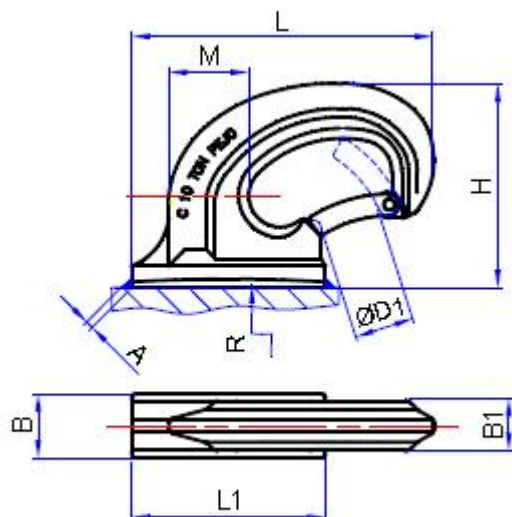

## CARLIG SUDABIL TIP PEJO – FORMA C

Serie 700C	Cod	Dimensiune	WLL (tone)	Dimensiuni (mm)									Greutate proprie (kg)
				B1 mm	M mm	R mm	L mm	L1 mm	H mm	B mm	D1 mm	A mm	
700C series 	4170001000	C201	1	25	29	-	105	67	76	30	21	4	0,72
	4170002000	C202	2	28,5	39,5	-	130	83	93	35	25	4	1,20
	4170003000	C203	3	29	40	-	133	84	100	35	25	6	1,37
	4170004000	C204	4	34	50	-	177	110	125	42	38	6	2,86
	4170005000	C205	5	34	55	-	185	113	133	44	40	6	3,00
	4170006000	C206	6	38	60	-	198	120	141	50	40	8	3,64
	4170008000	C208	8	44	67,5	-	250	150	169	60	45	8	7,20
	4170010000	C210	10	44	68	-	262	160	170	65	50	8	7,42

FACTOR DE SIGURANTA 4:1

Culoare standard galbena. Carligh sudabil forma C.

Produsele se factureaza la cursul BNR din ziua emiterii facturii fiscale.

Pentru orice alte informatii si detalii va rugam contactati Echipa de Vanzari Total Race !!!